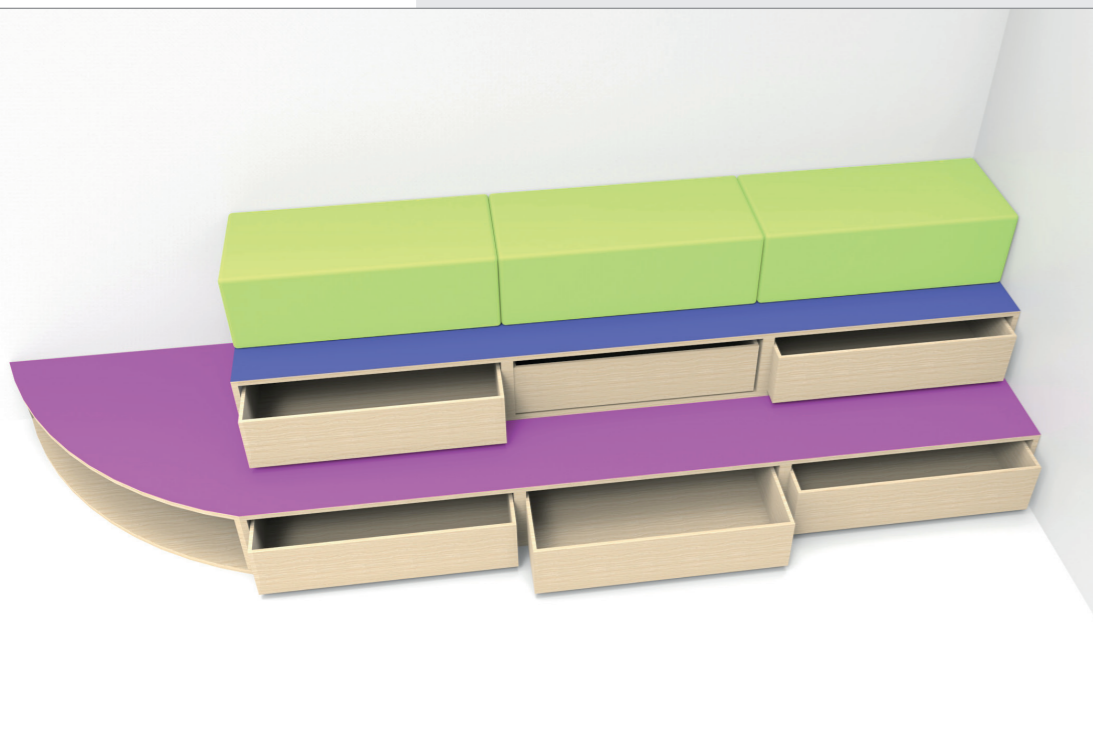

vastarredo

MADE IN ITALY

Agorá

MODULI AGORA