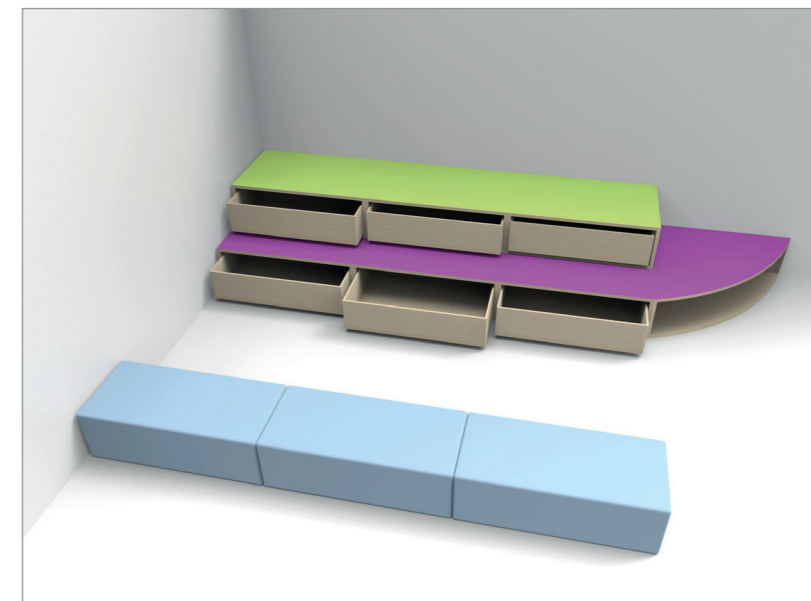

vastarredo

MADE IN ITALY

Agorá

MODULI AGORA