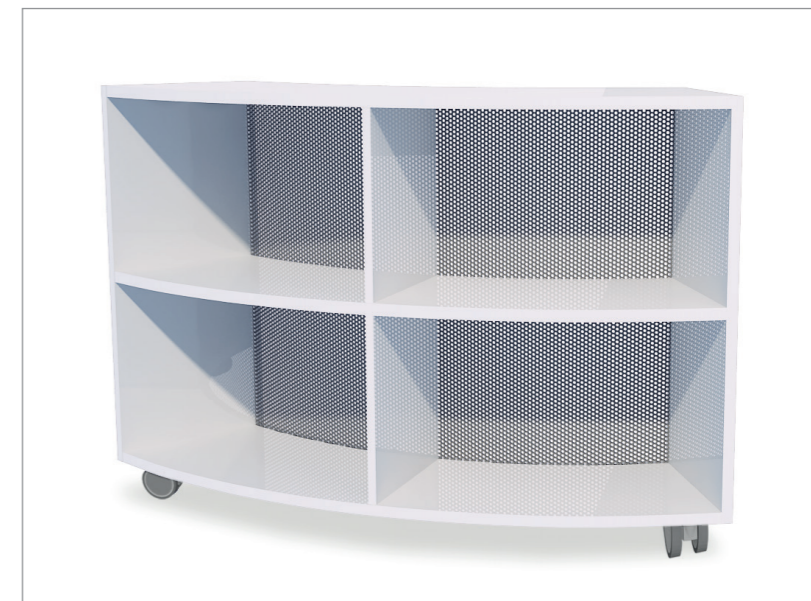

vastarredo

MADE IN ITALY

Contenitori