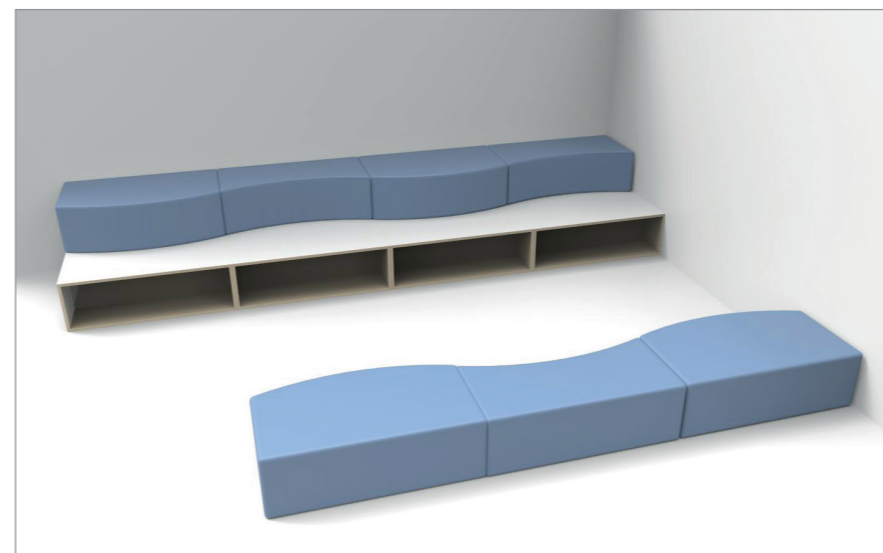

vastarredo

MADE IN ITALY

Agorá

MODULI AGORA