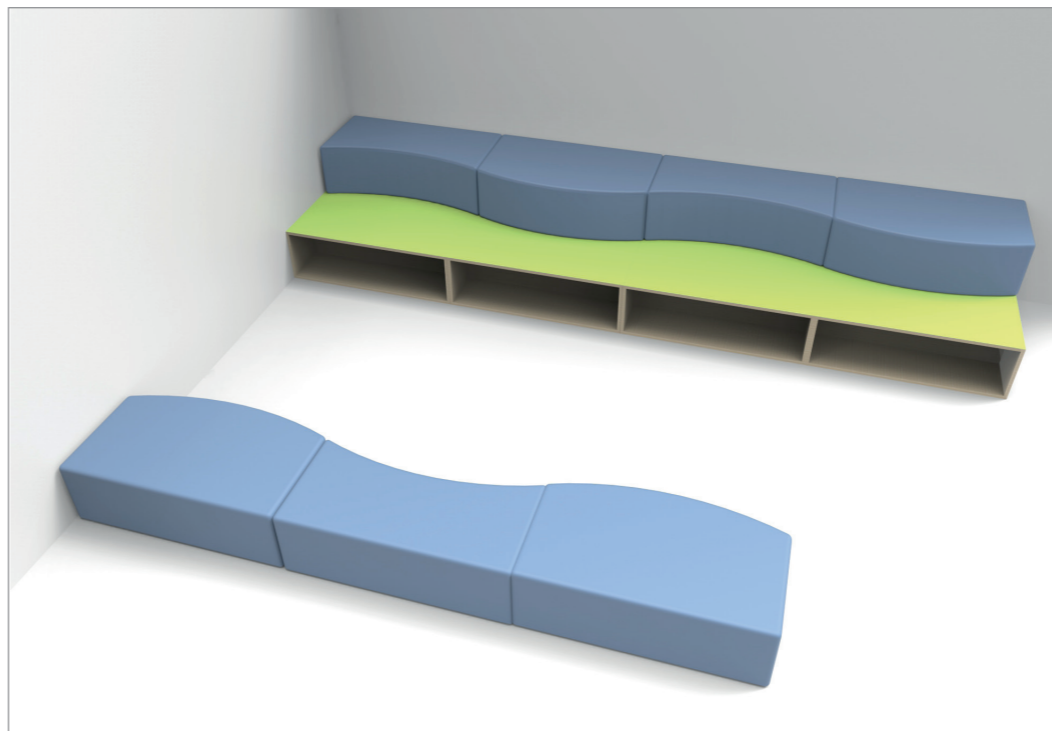

vastarredo

MADE IN ITALY

Agorá

MODULI AGORA