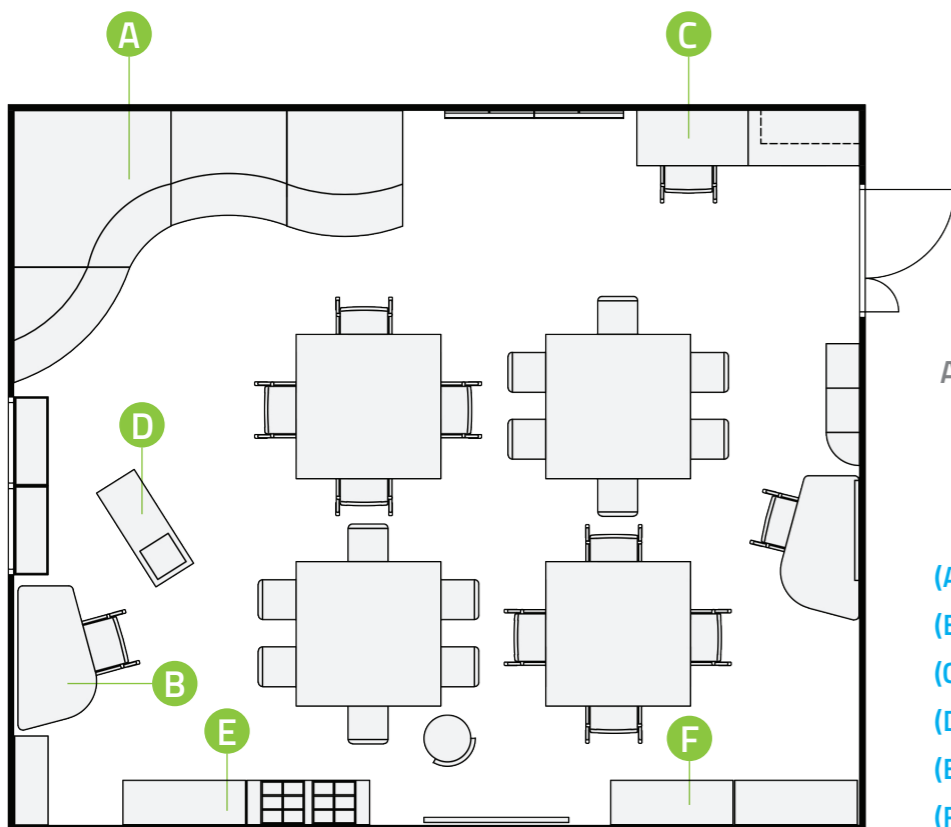

MADE IN ITALY

PROGETTO ACCREDITATO
DALL'ASSOCIAZIONE SENZA ZAINO
RETE NAZIONALE

Aula Tipo "Senza Zaino Large"

Dimensioni indicative Aula:
10,00x9,00 mt.

- (A) Minilab
- (B) Modulo Agorà lineare
- (C) Modulo Agorà a spicchio
- (D) Tavolo Multiuso
- (E) Modulo Curvo su ruote
- (F) Tavolo Sagomato

Aula Tipo "Senza Zaino Large"

La postazione minilab con panel privacy e tavolo scorrevole consente di dividere lo spazio ottenendo due angoli di lavoro a lato dell'agorà.

Due contenitori a sagoma curva, dotati di fondo in lamiera forata, distinguono dal resto dell'aula il doppio laboratorio, strutturato con mensola e sistema cubetti.

Aula Tipo "Senza Zaino Medium"

Dimensioni indicative Aula:
10,00x9,00 mt.

- (A) Modulo Agorà Angolo
- (B) Tavolo Sagomato
- (C) Tavolo Rettangolare
- (D) Cassettiera su Ruote
- (E) Casellario Verticale
- (F) Scaffale due Cassetti

Aula Tipo "Senza Zaino Medium"

L'agorà è formata da una doppia gradonata in legno, sormontata da pannelli su binario. I due laboratori, su pareti opposte, sono serviti da un sistema cubetti.

I materiali individuali sono sistemati in due casellari verticali disposti simmetricamente e affiancati da contenitori più bassi dotati di top portaoggetti.