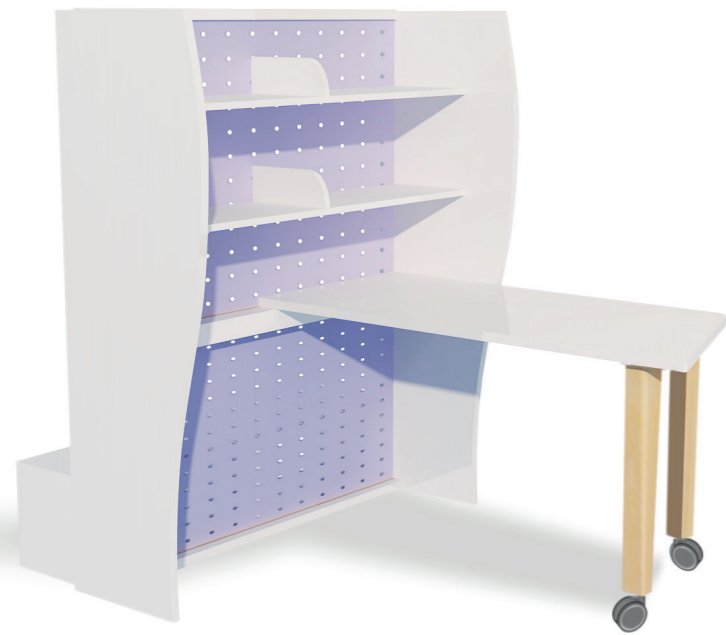

Aula Tipo "Senza Zaino Large"

La postazione minilab con panel privacy e tavolo scorrevole consente di dividere lo spazio ottenendo due angoli di lavoro a lato dell'agorà.

Due contenitori a sagoma curva, dotati di fondo in lamiera forata, distinguono dal resto dell'aula il doppio laboratorio, strutturato con mensola e sistema cubetti.

Aula Tipo "Senza Zaino Small"

Il sistema cubetti assolve la funzione di vano contenitore all'interno dell'area laboratori, permettendo di allestire le doppie postazioni ai tavoli oltre ad un angolo per lavoro in piedi.

I pannelli scorrevoli su binario sistemati sopra l'agorà offrono la possibilità di comporre in molteplici modi l'area espositiva. La stessa agorà, grazie alle doppie sedute morbide, può essere 'aperta' e sistemata diversamente.

Minilab

AULE SENZA ZAINO

AULE SENZA ZAINO

vastarredo

vastarredo

MADE IN ITALY

AULE SENZA ZAINO

AULE SENZA ZAINO