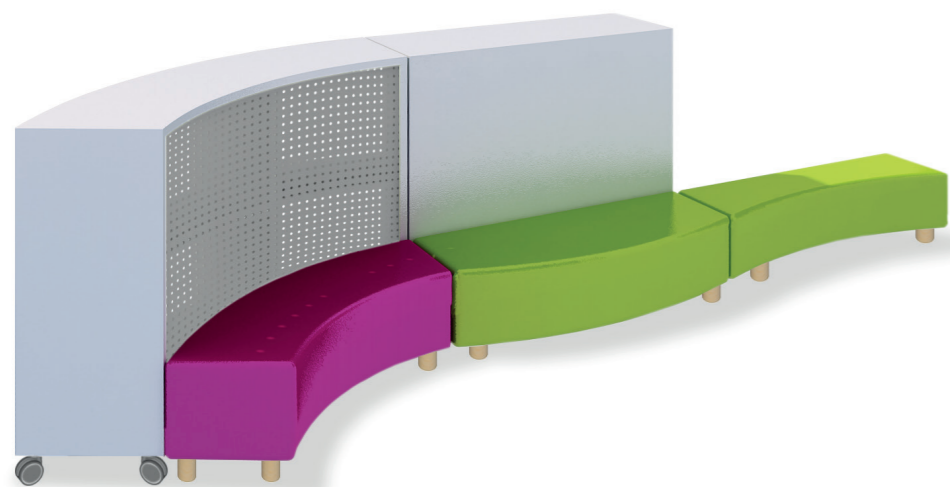

vastarredo

MADE IN ITALY

Contenitori