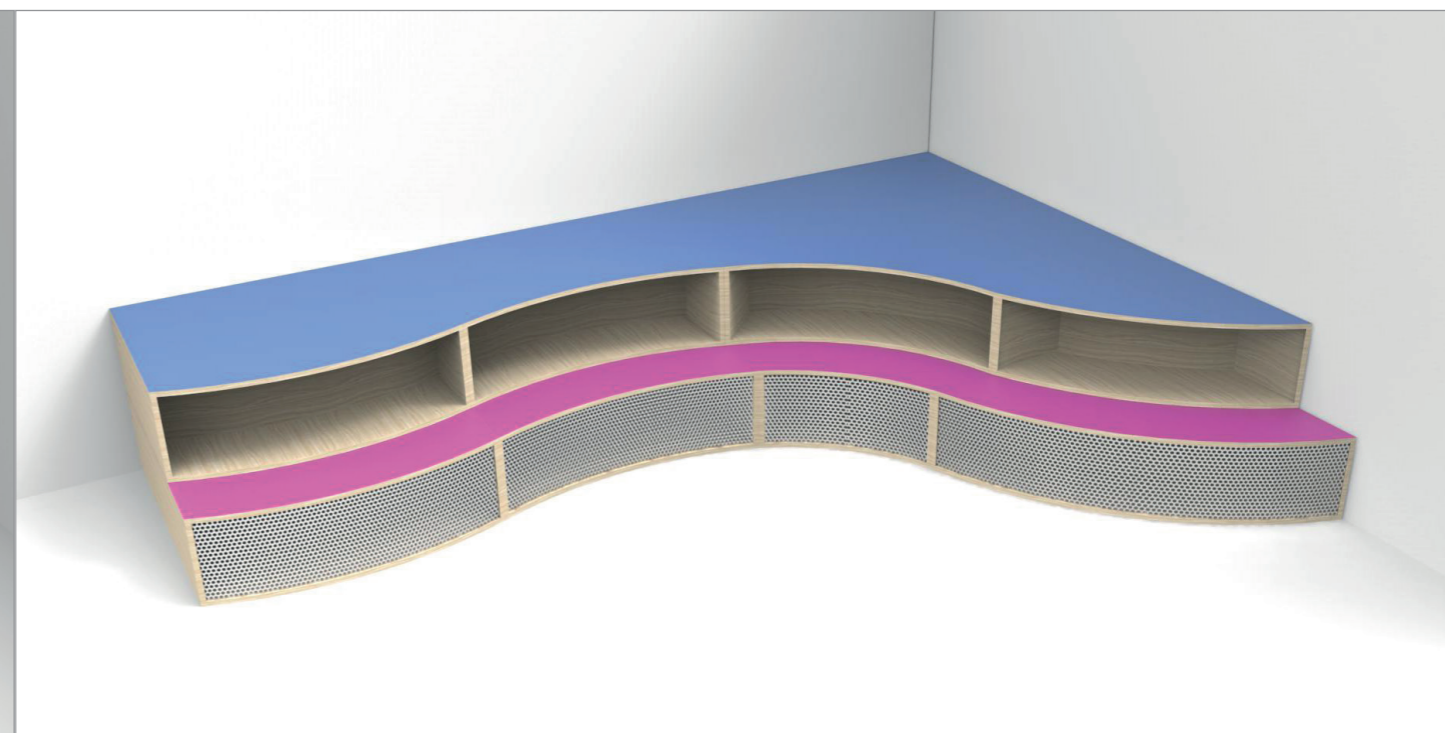

vastarredo

MADE IN ITALY

Agorá

MODULI AGORA