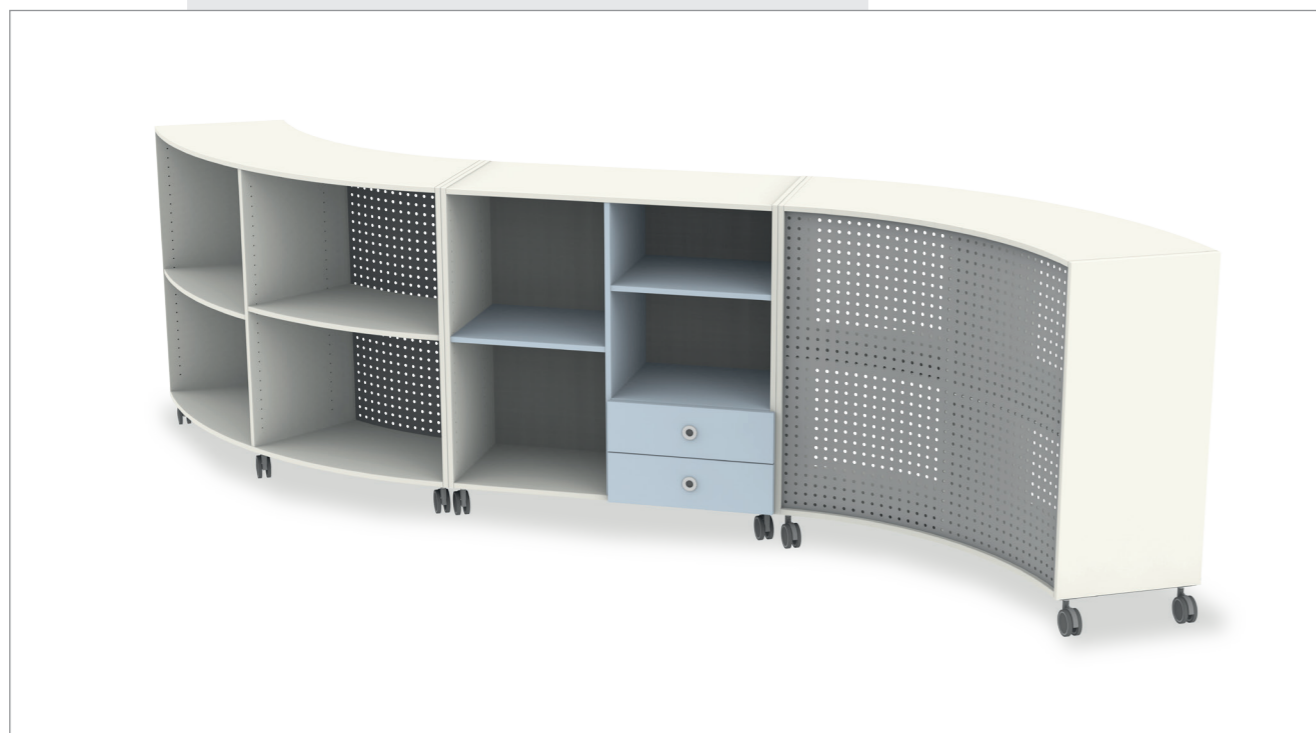

vastarredo

MADE IN ITALY

Contenitori