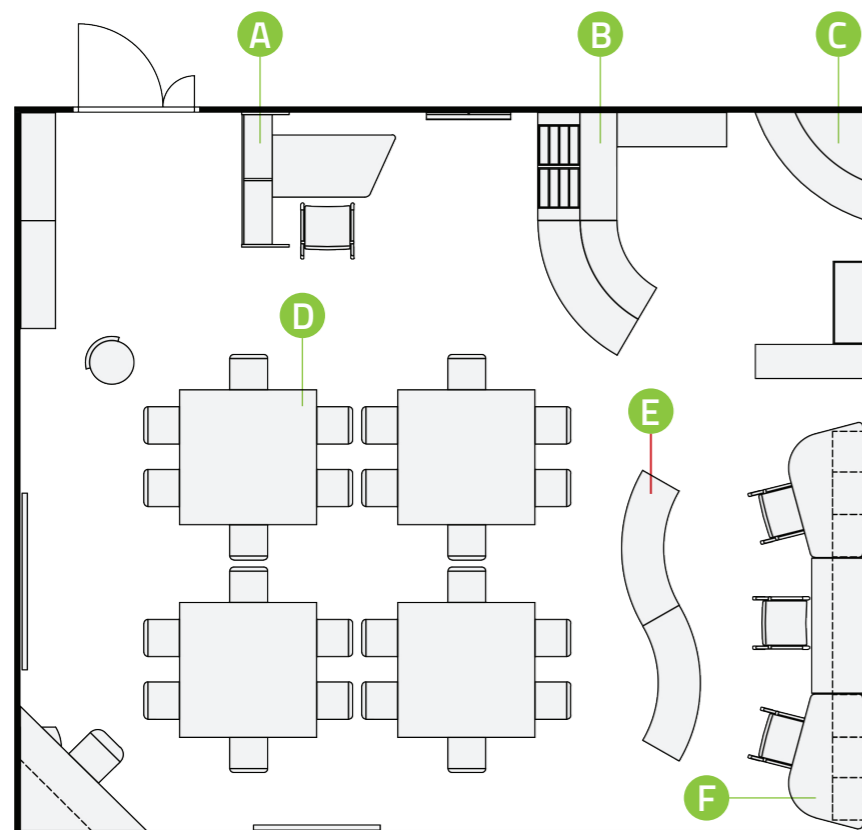

MADE IN ITALY

PROGETTO ACCREDITATO
DALL'ASSOCIAZIONE SENZA ZAINO
RETE NAZIONALE

Aula Tipo "Senza Zaino Large"

Dimensioni indicative Aula:
10,00x9,00 mt.

- (A) Minilab
- (B) Modulo Agorà lineare
- (C) Modulo Agorà a spicchio
- (D) Tavolo Multiuso
- (E) Modulo Curvo su ruote
- (F) Tavolo Sagomato

Aula Tipo "Senza Zaino Large"

La postazione minilab con panel privacy e tavolo scorrevole consente di dividere lo spazio ottenendo due angoli di lavoro a lato dell'agorà.

Due contenitori a sagoma curva, dotati di fondo in lamiera forata, distinguono dal resto dell'aula il doppio laboratorio, strutturato con mensola e sistema cubetti.

Aula Tipo "Senza Zaino Medium"

Dimensioni indicative Aula:
10,00x9,00 mt.

- (A) Modulo Agorà Angolo
- (B) Tavolo Sagomato
- (C) Tavolo Rettangolare
- (D) Cassettiera su Ruote
- (E) Casellario Verticale
- (F) Scaffale due Cassetti

Aula Tipo "Senza Zaino Medium"

L'agorà è formata da una doppia gradonata in legno, sormontata da pannelli su binario. I due laboratori, su pareti opposte, sono serviti da un sistema cubetti.

I materiali individuali sono sistemati in due casellari verticali disposti simmetricamente e affiancati da contenitori più bassi dotati di top portaoggetti.