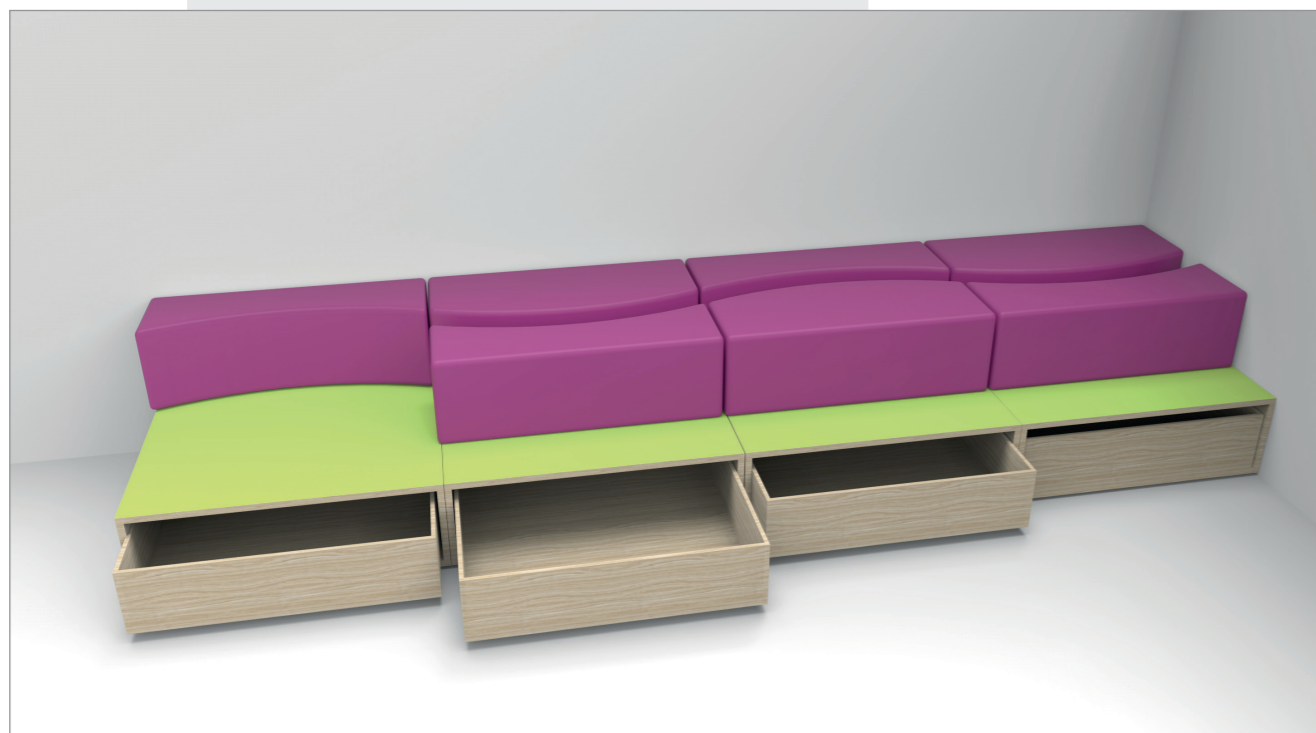

vastarredo

MADE IN ITALY

Agorá

MODULI AGORA