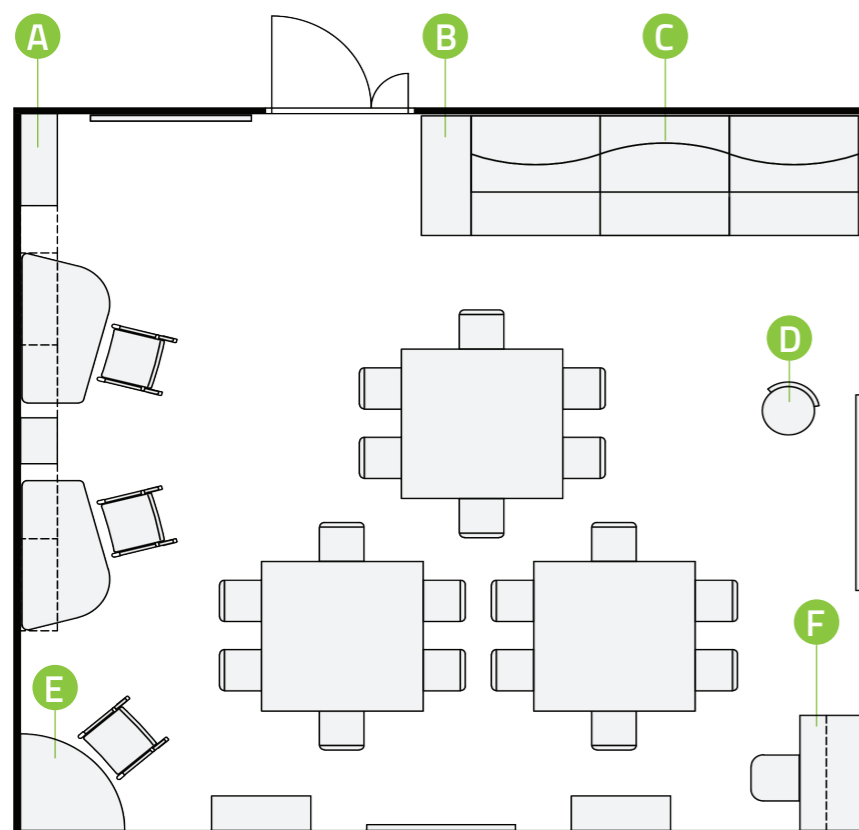

Aula Tipo "Senza Zaino Large"

La postazione minilab con panel privacy e tavolo scorrevole consente di dividere lo spazio ottenendo due angoli di lavoro a lato dell'agorà.

Due contenitori a sagoma curva, dotati di fondo in lamiera forata, distinguono dal resto dell'aula il doppio laboratorio, strutturato con mensola e sistema cubetti.

Aula Tipo "Senza Zaino Medium"

Dimensioni indicative Aula:
10,00x9,00 mt.

- (A) Modulo Agorà Angolo
- (B) Tavolo Sagomato
- (C) Tavolo Rettangolare
- (D) Cassettiera su Ruote
- (E) Casellario Verticale
- (F) Scaffale due Cassetti

Aula Tipo "Senza Zaino Medium"

L'agorà è formata da una doppia gradonata in legno, sormontata da pannelli su binario. I due laboratori, su pareti opposte, sono serviti da un sistema cubetti.

I materiali individuali sono sistemati in due casellari verticali disposti simmetricamente e affiancati da contenitori più bassi dotati di top portaoggetti.

Aula Tipo "Senza Zaino Small"

Dimensioni indicative Aula:
10,00x9,00 mt.

- (A) Cubetto Modulo 2
- (B) Scaffale Alto
- (C) Modulo Agorà Lineare Concavo
- (D) Seduta Docente
- (E) Tavolo Quarto di Cerchio
- (F) Tavolo Rettangolare