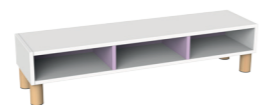

COD.SZ7437L
104x44x30h cm

1+

CUBETTO MODULO
3 ORIZZONTALE

3 cubes horizontal module
Module cube 3 horizontale
3 casillas

1+

APPENDIABITI
CONCAVO 5 POSTI

Curved panel with 5 hooks
Portemanteaux concave 5 places
Perchero 5 perchas