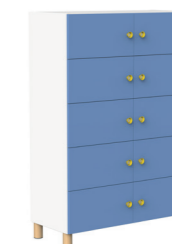

1+

CUBETTO MODULO
2 VERTICALE

2 cubes vertical module
Module cube 2 verticale
2 casillas

COD.SZ7456
296x276x108h cm

CIRCOLETTO

Reading corner "Circoletto"
Lecture crèche et enfance "Circoletto"
Rincón de lectura "Circoletto"