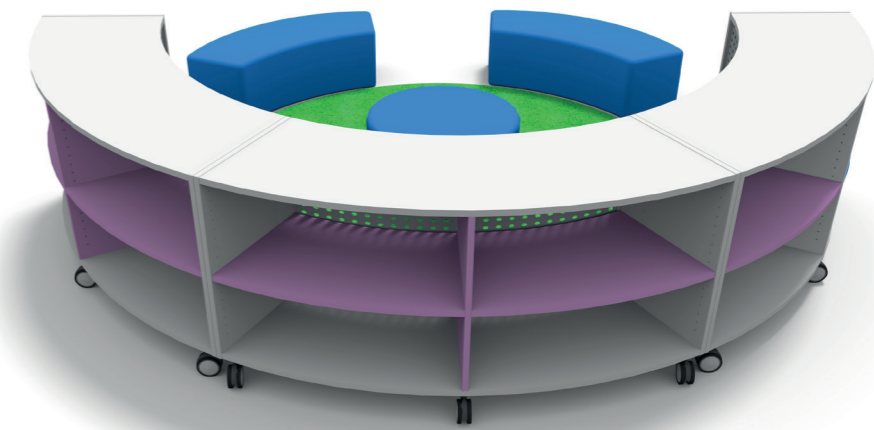

**LETTURA NIDO
E INFANZIA**

Reading corner
Lecture crèche et enfance
Rincón de lectura

LETTURA NIDO E INFANZIA

Un angolo accogliente ha il compito di favorire la concentrazione, l'ascolto e l'interazione, è quindi importante collocare questo ambiente in uno spazio protetto.