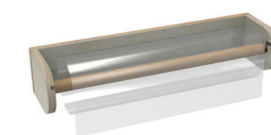

COD.4261
61x17x12h cm

3+

**PORTAROTOLO LATERALE
PER FASCIATOIO**

Paper holder for changing table
Porte rouleau pour table à langer
Porta papel higienico