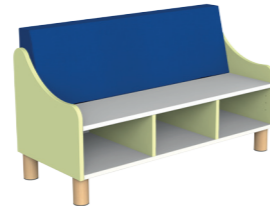

**CUBETTO
MODULO 2 VERTICALE**

2 cubes vertical module
Module cube 2 verticale
2 casillas

COD.4376G
52x44x30/60h cm

3+

**PANCHETTA CON
SCHIENALE MORBIDO
E CASELLE**

Bench with open compartments and soft backrest
Banc avec dossier mousse à cases
Banco con respaldo y casillas

COD.4349G
104x44x30/60h cm

3+

**PANCHETTA CON
SCHIENALE MORBIDO
E CASELLE**

Bench with open compartments and soft backrest
Banc avec dossier morbido à cases
Banco con respaldo y casillas