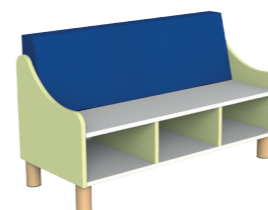

COD.4349G
104x44x30/60h cm
3+

**PANCHETTA CON SCHIENALE
MORBIDO E CASELLE**

Bench with open compartments and soft backrest
Banc avec dossier morbido à cases
Banco con respaldo y casillas

COD.4186
44x44x44h cm
3+

**MOBILE A
1 VANO ANGOLO 90°**

Corner 90° cabinet with 1 open compartment
Meuble 1 espace angle 90°
Armario rinconero 1 compartimento