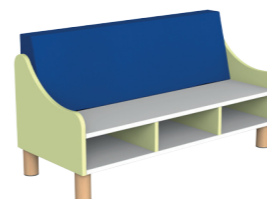

**CUBETTO
MODULO 3 ORIZZONTALE**

3 cubes horizontal module
Module cube 3 horizontale
3 casillas

COD.4349
104x44x30/60h cm
1+

**PANCHETTA CON SCHIENALE
MORBIDO E CASELLE**

Bench with open compartments and soft backrest
Banc avec dossier morbido à cases
Banco con respaldo y casillas