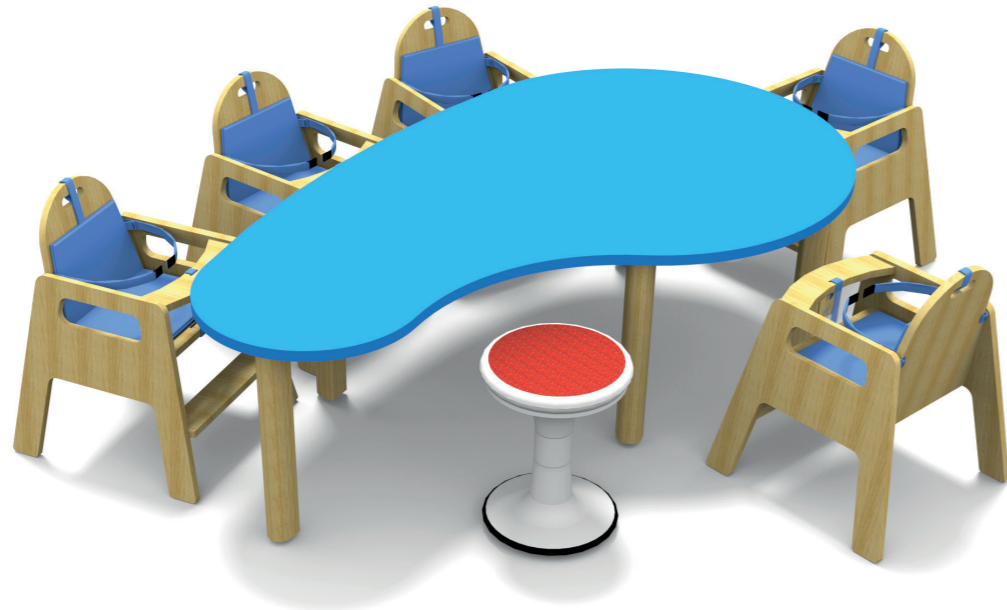

COD.1965D
170x115x64h cm

3+

TAVOLO NUVOLE DOPPIO PIANO

"Nuvola" table with 2 tops
Table "nuvola" double plateau
Mesa "nuvola" doble

COD.1965S
170x115x52h cm

3+

TAVOLO NUVOLE CON 2 SOPRALZI

"Nuvola" table with 2 islands
Table "nuvola" avec 2 élévations
Mesa "nuvola" doble islas