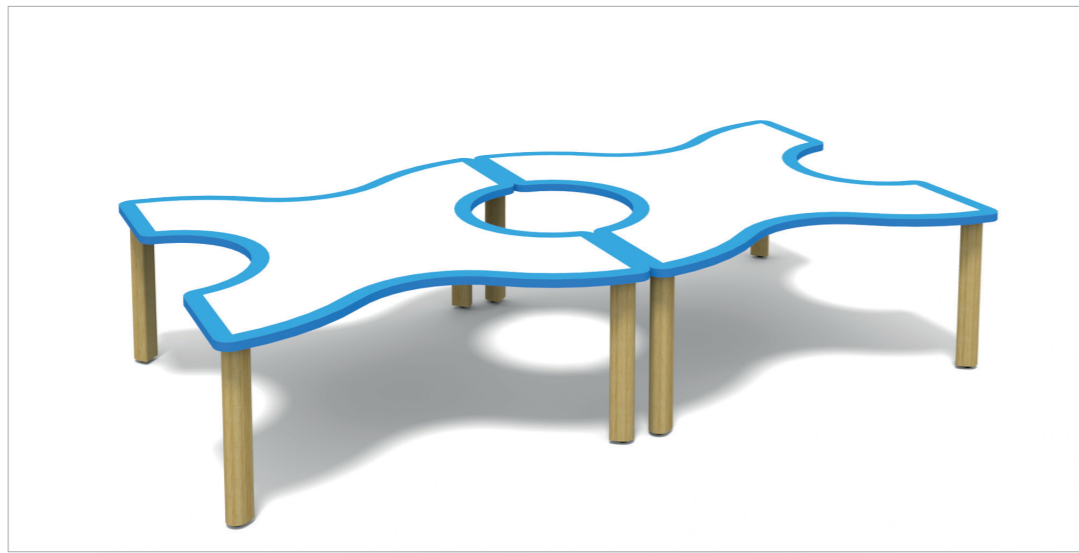

Kindergarten cylinder pouf
Pouf cylindrique enfance
Pouf cilindro

COD.6675E
49x28x3h cm

1+

**IMBOTTITURA
PER ZONA SEDUTA**

Padding for seating area
Mousse pour zone assise
Almohadilla

TAVOLI EMPATIA

COD.1966
250x130x64h cm