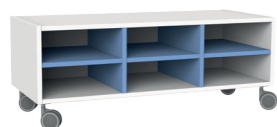

COD.4180R
104x44x44h cm
3+

**MOBILETTO A
6 CASELLE SU RUOTE**

Cabinet with 6 small open compartments on castors
Meuble 6 cases sur roulettes
Armario 6 casillas con ruedas