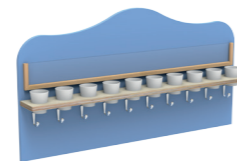

Paper holder for changing table
Porte rouleau pour table à langer
Porta papel higienico

COD.4395NM
104x15h cm

3+

**MENSOLA 10 GANCI
E BICCHIERI**

Shelf with 10 hooks and glasses
Etagère 10 crochets et gobelets
Balda y 10 perchas y vasos