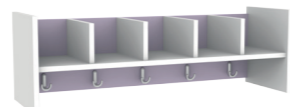

1+

MENSOLA
ATTACCAPANNI 6 POSTI

Shelf with 6 hooks
Etagère portemanteaux 6 places
Balda 6 perchas

6791E Diam.100 cm
6891E Diam.150 cm
6792E Diam.200 cm
6892E Diam.250 cm

TAPPETO MOQUETTE
TONDO GRANDE

Big round mat
Tapis rond moquette
Colchoneta circular