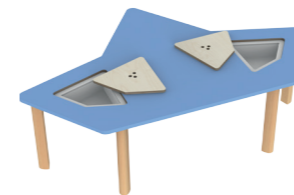

COD.1967
130x65x52h cm

3+

TAVOLO EMPATIA SEMICIRCOLARE

Semicircular empathy table
Table empathie demi lune
Mesa semirredonda empatía

COD.1964
114x182x42h cm
114x182x52h cm

1+

TAVOLO CORONA DEL RE

"Corona del re" table
Table "corona del re"
Mesa "corona del re"

COD.5055

5055N0 36x33x21/50h cm
5055N1 36x33x26/55h cm
5055N2 36x33x31/60h cm

1+

SEDIOLINA IN LEGNO IMPILABILE

Stackable wooden chair
Chaise superposable bois
Silla de madera

COD.1964V
114x182x42h cm
114x182x52h cm