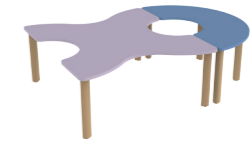

Kindergarten cylinder pouf
Pouf cylindrique enfance
Pouf cilindro

COD.6675E
49x28x3h cm

1+

**IMBOTTITURA
PER ZONA SEDUTA**

Padding for seating area
Mousse pour zone assise
Almohadilla

TAVOLI EMPATIA

COD.1966
250x130x64h cm