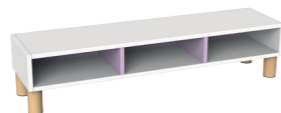

COD.SZ7437L
104x44x30h cm

**CUBETTO
MODULO 3 ORIZZONTALE**

3 cubes horizontal module
Module cube 3 horizontale
3 casillas