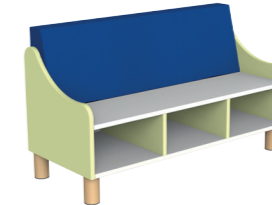

COD.4349G
104x44x30/60h cm

1+

**PANCHETTA CON
SCHIENALE MORBIDO
E CASELLE**

Bench with open compartments and soft backrest
Banc avec dossier morbido à cases
banco con respaldo y casillas