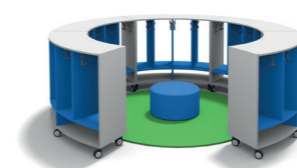

1+

CUBETTO MODULO
2 VERTICALE

2 cubes vertical module
Module cube 2 verticale
2 casillas

COD.SZ7456
296x276x108h cm

CIRCOLETTO

Reading corner "Circoletto"
Lecture crèche et enfance "Circoletto"
Rincón de lectura "Circoletto"