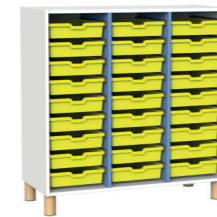

COD.1947
130x65x64h cm

3+

TAVOLO LUMINOSO

Bright table
Table lumineuse
Mesa brillante

COD.4166
31x37x7,5h cm

3+

**VASCETTA
PLASTICA PICCOLA**

Small plastic tray
Bac plastique petit
Bandeja