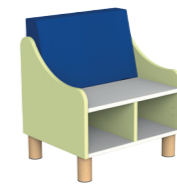

1+

**PANCHETTA CON
SCHIENALE MORBIDO
E CASELLE**

Bench with open compartments and soft backrest
Banc avec dossier mousse à cases
Banco con respaldo y casillas