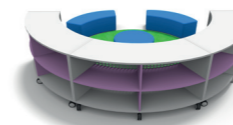

COD.SZ7457
296x276x108h cm

**LETTURA NIDO
E INFANZIA**

Reading corner
Lecture crèche et enfance
Rincón de lectura