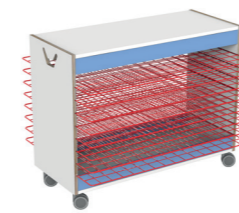

COD.4164
31x37x15,5h cm

3+

**VASCETTA
PLASTICA GRANDE**

Big plastic tray
Bac plastique grand
Bandeja

COD.4237
104x44/72x81h cm

3+

**CARRELLO
ASCIUGAFOGLI**

Paper dryer trolley
Chariot séchage
Carro cartulinerò