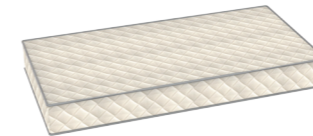

COD.6166EC
100x55h cm

1+

TRAPUNTINA CON GUANCIALE PER CULLA MORBIDA

Quilt with pillow for sof cradle
Couverture avec coussin pour berceau mousse
Colcha

COD.6620
132x69x96h cm

1+

LETTINO PICCOLI

Bed for children
Lit pour enfant
Cuna de madera