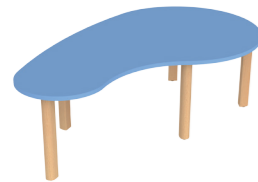

COD.1965D
170x115x64h cm

3+

TAVOLO NUVOLE DOPPIO PIANO

"Nuvola" table with 2 tops
Table "nuvola" double plateau
Mesa "nuvola" doble

COD.1965S
170x115x52h cm

3+

TAVOLO NUVOLE CON 2 SOPRALZI

"Nuvola" table with 2 islands
Table "nuvola" avec 2 élévations
Mesa "nuvola" doble islas

COD.1956P
173x115x52h cm

1+

**TAVOLO PAPPA
PIEDONE**

"Piedone" feeding table
Table "Pappa piedone"
Mesa "piedone"

Diam.30x31/53,5h cm

**SGABELLO I-ROCK
COLORI DISPONIBILI
ROSSO O SMERALDO**

Stool i-rock colours available red or emerald
Tabouret i-rock couleurs disp. Rouge ou émeraude
Taburete i-rock