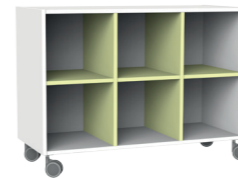

COD.SZ7444SB
145x44x77h cm

3+

**MOBILE CURVO
A GIORNO
SU RUOTE**

Mobile curved open cabinet
Meuble arrondi sur roulettes
Estanteria curva con ruedas

COD.4310
104x44x77h cm

3+

**MOBILE
A 6 CASELLE**

Cabinet with 6 open compartments
Meuble 6 cases
Armario 6 casillas