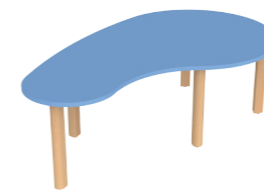

COD.5055

5055N0 36x33x21/50h cm
5055N1 36x33x26/55h cm
5055N2 36x33x31/60h cm

1+

SEDIOLINA IN LEGNO IMPILABILE

Stackable wooden chair
Chaise superposable bois
Silla de madera

COD.1964V
114x182x42h cm
114x182x52h cm

1+

TAVOLO CORONA DEL RE CON VASCHE

"Corona del re" table with plastic trays
Table "corona del re" avec bacs
Mesa "corona del re" con gaveteras

COD.1957
100x84x42h cm
100x84x52h cm

1+

TAVOLO SPICCHIO

"Spicchio" table
Table "spicchio"
Mesa "spicchio"