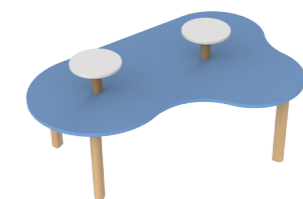

COD.1965S
170x115x52h cm

3+

TAVOLO NUVOLO CON 2 SOPRALZI

"Nuvola" table with 2 islands
Table "nuvola" avec 2 elevations
Mesa "nuvola" doble islas