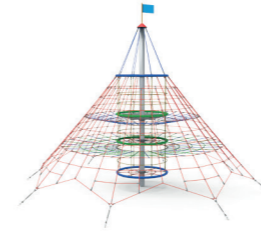

Dimensioni d'ingombro
1,09 x 3,54 x ~3,20 [m]

Area d'impatto
21,28 m²

Altezza di caduta
0,90 m

+3

Età
consigliata

Dimensioni d'ingombro
0,96 x 3,54 x ~2,80 [m]

Area d'impatto
21,28 m²

Altezza di caduta
0,90 m

+3

Età
consigliata

Gioco Casetta
15004

Gioco Pollaio
15003

Gioco Labirinto
15002

Piramide Egizia 6,5m.
10-01-100

Piramide Meridiana
4592

Mini Piramide Cheope 3,6m.
4643-1B