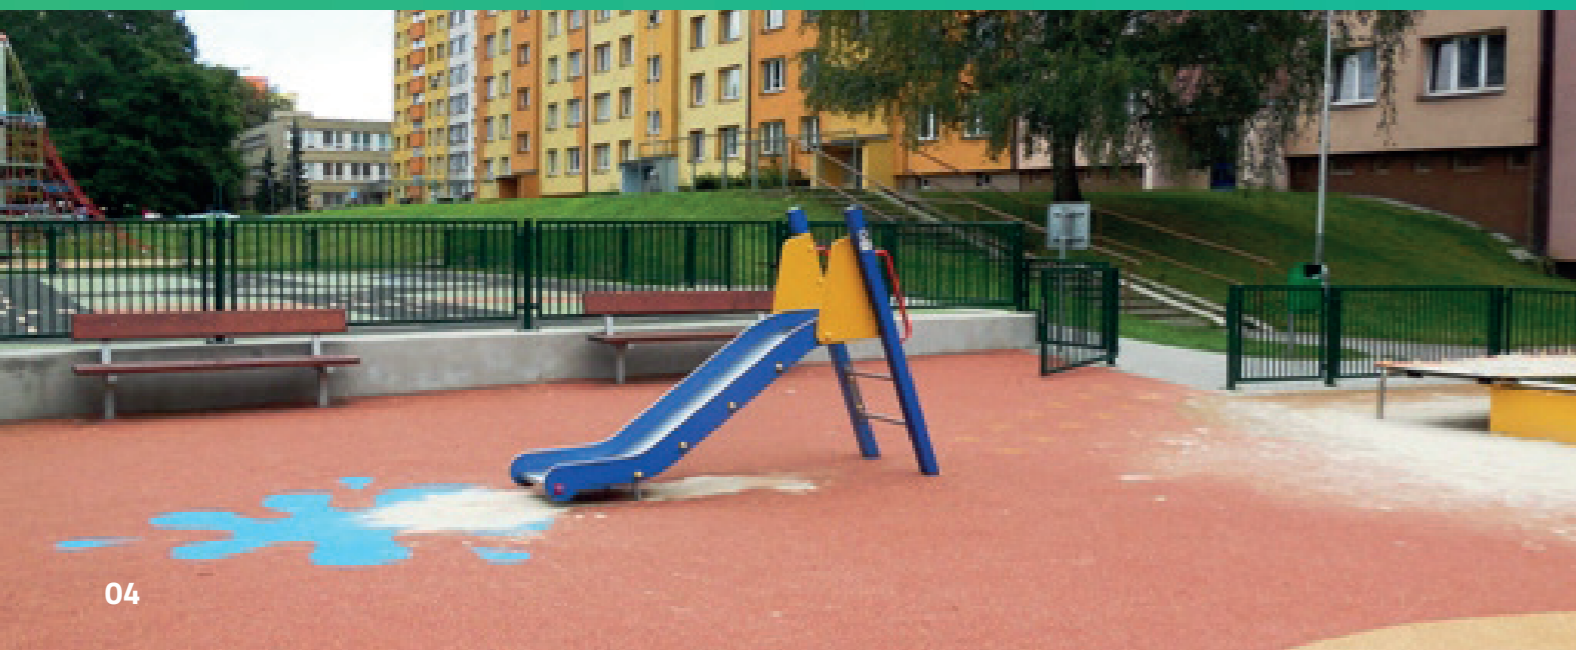

Età
consigliata

Dimensioni d'ingombro
3,42 x 3,83 x ~3,00 [m]

Area d'impatto
31,49 m²

Altezza di caduta
0,90 m

+3

Età
consigliata

vastarredo

Gioco Basia
Tropical legno 10042