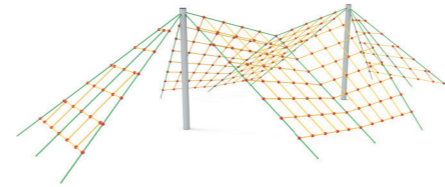

+3

Età
consigliata

Gioco Casetta
15004

Gioco Pollaio
15003

Gioco Labirinto
15002

Piramide Egizia 6,5m.
10-01-100

Piramide Meridiana
4592

Mini Piramide Cheope 3,6m.
4643-1B

Set Navicella Spaziale
10079K

Set Piccolo Astronauta
90012K

Set Base Spaziale
90013K

Rete dei Pescatori
50021

Piramide Maya
50018

Piramide Pino
50016

Gioco Camion
31001I

Gioco Macchina Polizia
31003I