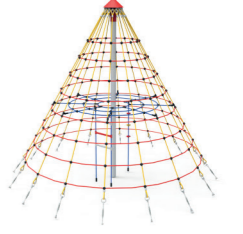

Dimensioni d'ingombro
1,09 x 3,54 x ~3,20 [m]

Area d'impatto
21,28 m²

Altezza di caduta
0,90 m

+3

Età
consigliata

Dimensioni d'ingombro
0,96 x 3,54 x ~2,80 [m]

Area d'impatto
21,28 m²

Altezza di caduta
0,90 m

+3

Età
consigliata

Gioco Casetta
15004

Gioco Pollaio
15003

Gioco Labirinto
15002

Piramide Egizia 6,5m.
10-01-100

Piramide Meridiana
4592

Mini Piramide Cheope 3,6m.
4643-1B