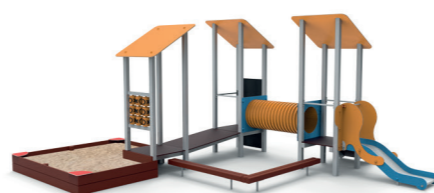

Classic metallo 10080