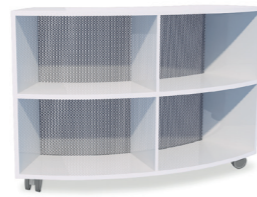

■ Mod.7444 modulo curvo con griglia
dimensioni: cm.148x58x106h.