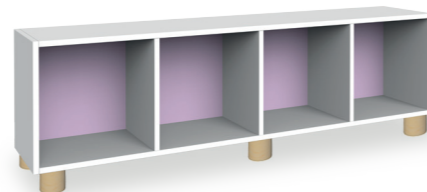

## cubetti

■ Mod.7432L cubetto a 1 vano con piedi cm.40x30x45h.  
Mod.7432 cubetto a 1 vano senza piedi cm.40x30x40h.

■ Mod.7433L cubetto a 2 vani verticale con piedi cm.40x30x83h.  
Mod.7433 cubetto a 2 vani verticale senza piedi cm.40x30x78h.

■ Mod.7434L cubetto a 3 vani verticale con piedi cm.40x30x121h.  
Mod.7434 cubetto a 3 vani verticale senza piedi cm.40x30x116h.

■ Mod.7435L cubetto a 4 vani verticale con piedi cm.40x30x160h.  
Mod.7435 cubetto a 4 vani verticale senza piedi cm.40x30x155h.

■ Mod.7436L cubetto a 2 vani orizzontale con piedi cm.78x30x45h.  
Mod.7436 cubetto a 2 vani orizzontale senza piedi cm.78x30x40h.

■ Mod.7437L cubetto a 3 vani orizzontale con piedi cm.116x30x45h.  
Mod.7437 cubetto a 3 vani orizzontale senza piedi cm.116x30x40h.