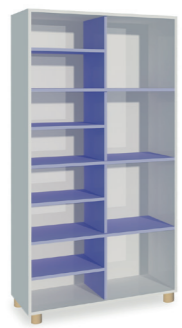

■ Mod.7406 scaffale a giorno  
dimensioni: cm.104x44x106h.

■ Mod.7412 casellario a giorno 12 vani  
dimensioni: cm.104x44x151h.

■ Mod.7414 scaffale a 2 cassetti  
dimensioni: cm.104x46x151h.

■ Mod.7416 scaffale 1anta e 2 cassetti  
dimensioni: cm.104x46x151h.

■ Mod.7422 casellario a giorno 16 vani  
dimensioni: cm.104x44x201h.

■ Mod.7424 armadio 2 ante e vani giorno  
dimensioni: cm.104x46x201h.

■ Mod.7426 scaffale vani a giorno  
dimensioni: cm.104x44x201h.