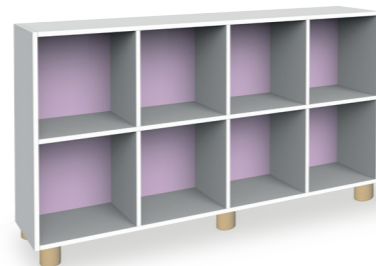

■ Mod.7441L cubetto 4+4 vani orizzontale con piedi cm.155x30x83h.
Mod.7441 cubetto 4+4 vani orizzontale senza piedi cm.155x30x78h.