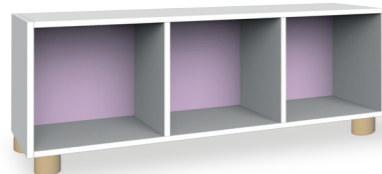

■ Mod.7437L cubetto a 3 vani orizzontale con piedi cm.116x30x45h.
Mod.7437 cubetto a 3 vani orizzontale senza piedi cm.116x30x40h.