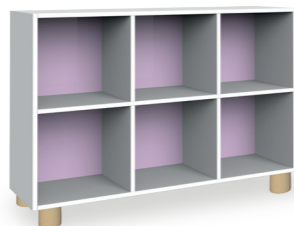

■ Mod.7440L cubetto 3+3 vani orizzontale con piedi cm.116x30x83h.
Mod.7440 cubetto 3+3 vani orizzontale senza piedi cm.116x30x78h.