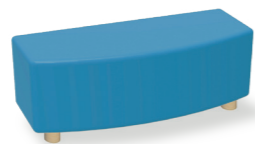

■ Mod.7615L morbido linea convesso con piedi cm.104x42x35h.
Mod.7615 morbido linea convesso senza piedi cm.104x42x30h.