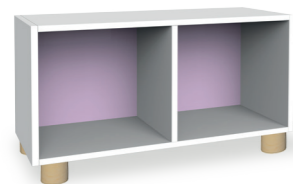

## cubetti

■ Mod.7432L cubetto a 1 vano con piedi cm.40x30x45h.  
Mod.7432 cubetto a 1 vano senza piedi cm.40x30x40h.

■ Mod.7433L cubetto a 2 vani verticale con piedi cm.40x30x83h.  
Mod.7433 cubetto a 2 vani verticale senza piedi cm.40x30x78h.

■ Mod.7434L cubetto a 3 vani verticale con piedi cm.40x30x121h.  
Mod.7434 cubetto a 3 vani verticale senza piedi cm.40x30x116h.

■ Mod.7435L cubetto a 4 vani verticale con piedi cm.40x30x160h.  
Mod.7435 cubetto a 4 vani verticale senza piedi cm.40x30x155h.