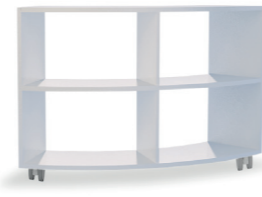

■ Mod.7445 modulo curvo a giorno
dimensioni: cm.148x58x106h.