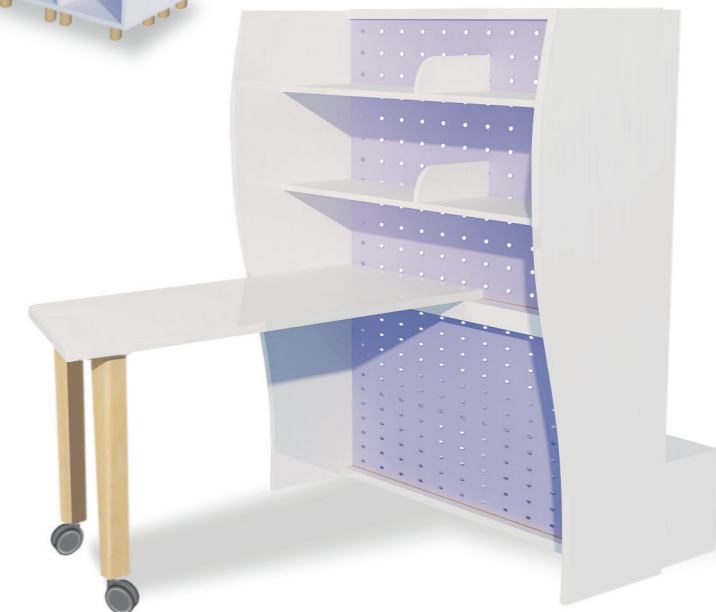

■ Mod.7422 casellario a giorno 16 vani  
dimensioni: cm.104x44x201h.

■ Mod.7424 armadio 2 ante e vani giorno  
dimensioni: cm.104x46x201h.

■ Mod.7426 scaffale vani a giorno  
dimensioni: cm.104x44x201h.

■ Mod.7460 postazione minilab con pannello privacy e tavolo scorrevole  
dimensioni: cm.122x167x150h.

■ Mod.7130 tavolo orientabile con contenitore su ruote  
dimensioni cm.134x106x76h.