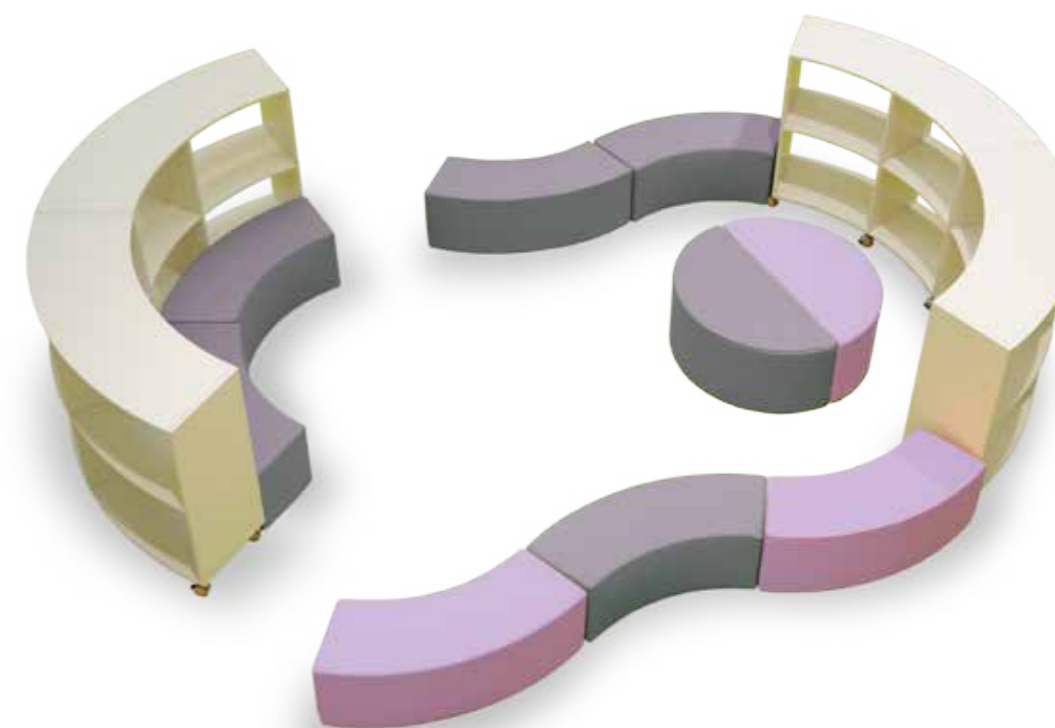

■ Mod.7440L cubetto 3+3 vani orizzontale con piedi cm.116x30x83h.
Mod.7440 cubetto 3+3 vani orizzontale senza piedi cm.116x30x78h.

■ Mod.7441L cubetto 4+4 vani orizzontale con piedi cm.155x30x83h.
Mod.7441 cubetto 4+4 vani orizzontale senza piedi cm.155x30x78h.

morbidi

■ Mod.7605L morbido angolo con piedi cm.143x143x35h.
Mod.7605 morbido angolo senza piedi cm.143x143x30h.

■ Mod.7610L morbido linea concavo con piedi cm.100x35x35h.
Mod.7610 morbido linea concavo senza piedi cm.100x35x30h.

■ Mod.7615L morbido linea convesso con piedi cm.104x42x35h.
Mod.7615 morbido linea convesso senza piedi cm.104x42x30h.

■ Mod.7620L morbido linea diritto con piedi cm.104x35x35h.
Mod.7620 morbido linea diritto senza piedi cm.104x35x30h.

■ Mod.7625L morbido lineare angolo con piedi cm.139x35x35h.
Mod.7625 morbido lineare angolo senza piedi cm.139x35x30h.

■ Mod.7630L morbido arco cerchio con piedi cm.202x55x35h.
Mod.7630 morbido arco cerchio senza piedi cm.202x55x30h.

■ Mod.7644L morbido panca curva con piedi cm.103x44x35h.
Mod.7644 morbido panca curva senza piedi cm.103x44x30h.

imbottiture per zone sedute

■ Mod.7640 imbottitura per zona seduta dimensioni: cm.40x30x5h.

■ Mod.7641 imbottitura per zona seduta dimensioni: cm.78x30x5h.

■ Mod.7642 imbottitura per zona seduta dimensioni: cm.116x30x5h.

■ Mod.7643 imbottitura per zona seduta dimensioni: cm.155x30x5h.