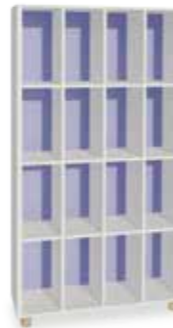

■ Mod. 55237 postazione scrivi in piedi  
dimensioni cm.60x50x120h.

■ Mod.7450 mobile cassettiera con espositore  
dimensioni: cm.100x46x58h.

■ Mod.7400 2vani a giorno su ruote  
dimensioni: cm.80x30x57h.

■ Mod.7402 scaffale a 2 cassetti+2vani  
■ Mod.7402R versione su ruote  
dimensioni: cm.104x46x106h.

■ Mod.7404 scaffale a giorno  
dimensioni: cm.104x44x106h.

■ Mod.7406 scaffale a giorno  
dimensioni: cm.104x44x106h.

■ Mod.7412 casellario a giorno 12 vani  
dimensioni: cm.104x44x151h.

■ Mod.7414 scaffale a 2 cassetti  
dimensioni: cm.104x46x151h.

■ Mod.7416 scaffale 1anta e 2 cassetti  
dimensioni: cm.104x46x151h.

■ Mod.7422 casellario a giorno 16 vani  
dimensioni: cm.104x44x201h.